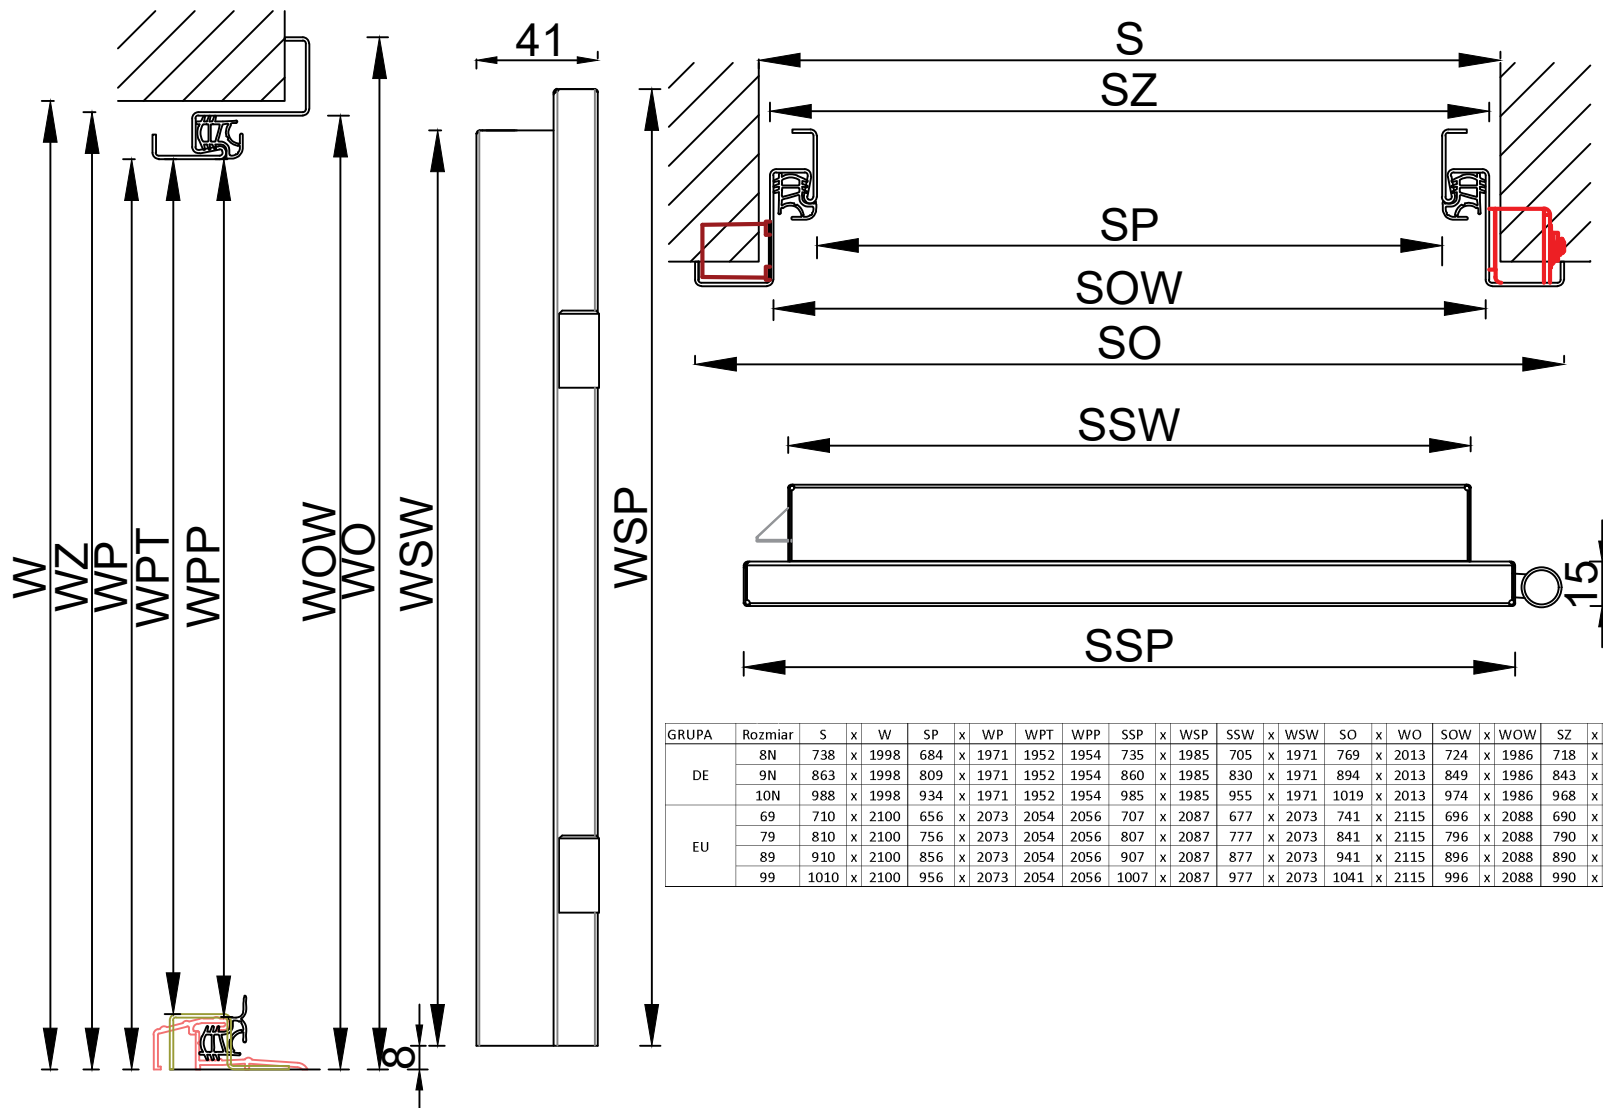

TURENWERKE

TURENWERKE

TURENWERKE

GRUPA	Rozmiar	S	x	W	SP	x	WP	WPT	WPP	SSP	x	WSP	SSW	x	WSW	SO	x	WO	SOW	x	WOW	SZ	x	WZ
DE	8N	738	x	1998	684	x	1971	1952	1954	735	x	1985	705	x	1971	769	x	2013	724	x	1986	718	x	1988
	9N	863	x	1998	809	x	1971	1952	1954	860	x	1985	830	x	1971	894	x	2013	849	x	1986	843	x	1988
	10N	988	x	1998	934	x	1971	1952	1954	985	x	1985	955	x	1971	1019	x	2013	974	x	1986	968	x	1988
EU	69	710	x	2100	656	x	2073	2054	2056	707	x	2087	677	x	2073	741	x	2115	696	x	2088	690	x	2090
	79	810	x	2100	756	x	2073	2054	2056	807	x	2087	777	x	2073	841	x	2115	796	x	2088	790	x	2090
	89	910	x	2100	856	x	2073	2054	2056	907	x	2087	877	x	2073	941	x	2115	896	x	2088	890	x	2090
	99	1010	x	2100	956	x	2073	2054	2056	1007	x	2087	977	x	2073	1041	x	2115	996	x	2088	990	x	2090