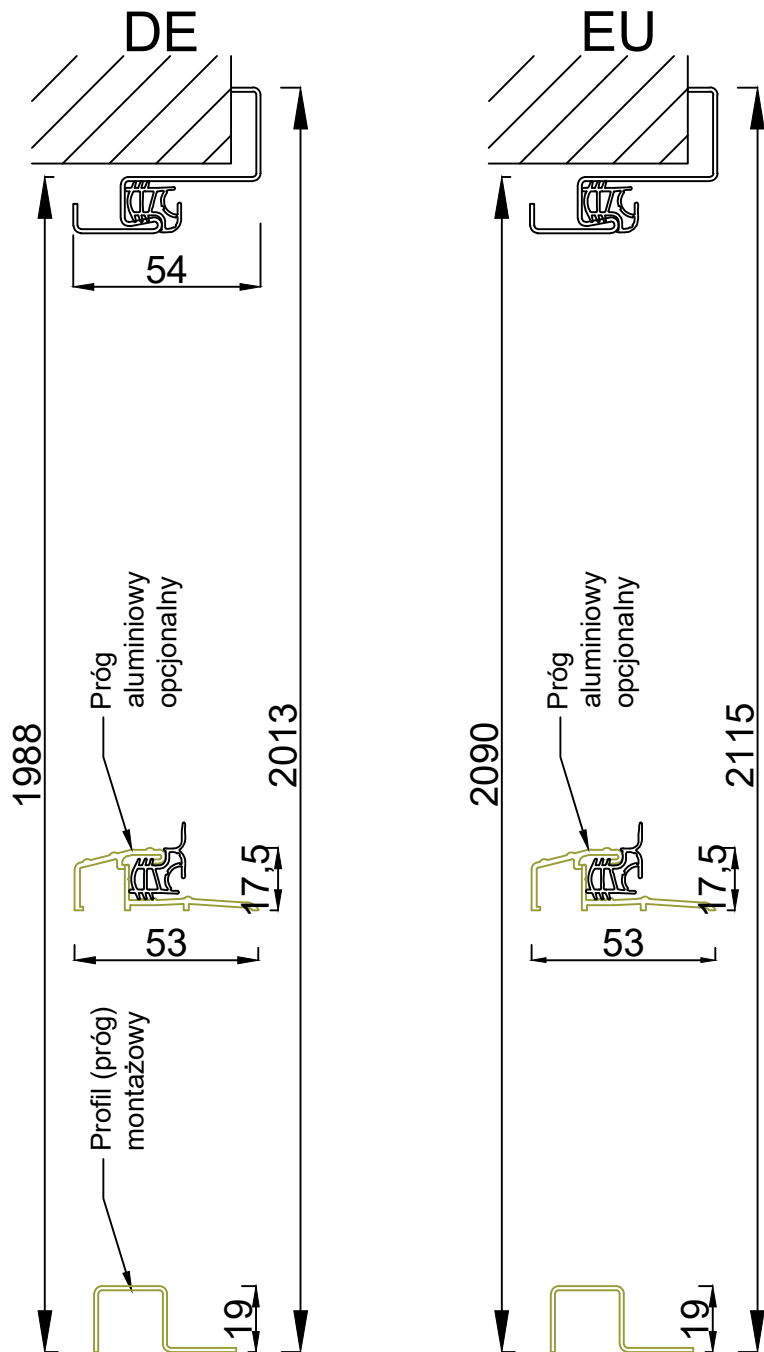

TURENWERKE

TURENWERKE

TURENWERKE

GRUPA	Rozmiar	S	x	W	SP	x	WP	WPT	WPP	SSP	x	WSP	SSW	x	WSW	SO	x	WO	SOW	x	WOW	SZ	x	WZ
DE	8N	738	x	1998	684	x	1971	1952	1954	735	x	1985	705	x	1971	769	x	2013	724	x	1986	718	x	1988
	9N	863	x	1998	809	x	1971	1952	1954	860	x	1985	830	x	1971	894	x	2013	849	x	1986	843	x	1988
	10N	988	x	1998	934	x	1971	1952	1954	985	x	1985	955	x	1971	1019	x	2013	974	x	1986	968	x	1988
EU	69	710	x	2100	656	x	2073	2054	2056	707	x	2087	677	x	2073	741	x	2115	696	x	2088	690	x	2090
	79	810	x	2100	756	x	2073	2054	2056	807	x	2087	777	x	2073	841	x	2115	796	x	2088	790	x	2090
	89	910	x	2100	856	x	2073	2054	2056	907	x	2087	877	x	2073	941	x	2115	896	x	2088	890	x	2090
	99	1010	x	2100	956	x	2073	2054	2056	1007	x	2087	977	x	2073	1041	x	2115	996	x	2088	990	x	2090